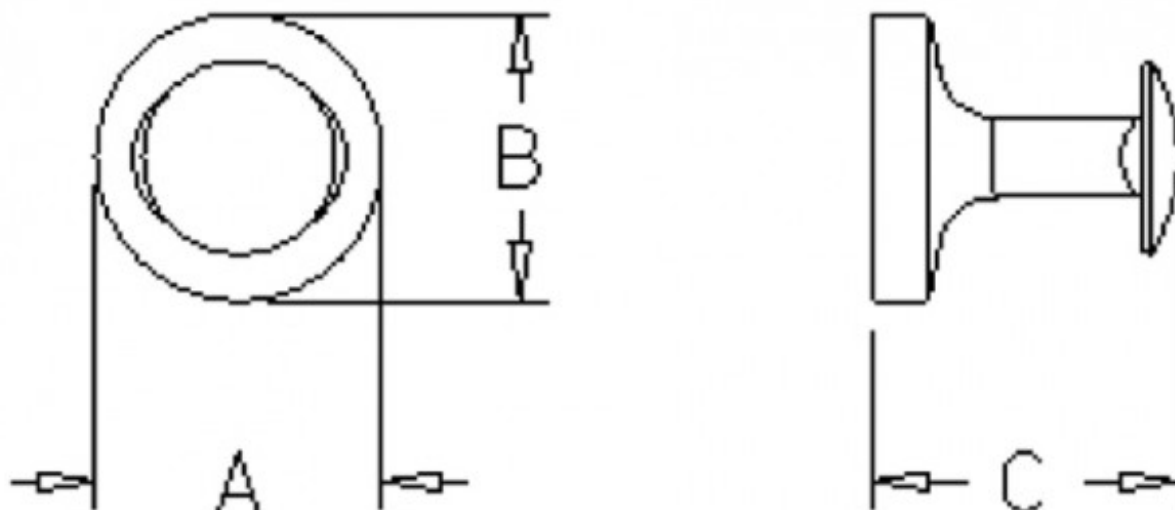

EUROPA PLUS ROBE HOOK CHROME

ELEMENTI

60301.02

\$25.00

A - 50mm

B - 50mm

C - 53mm

10