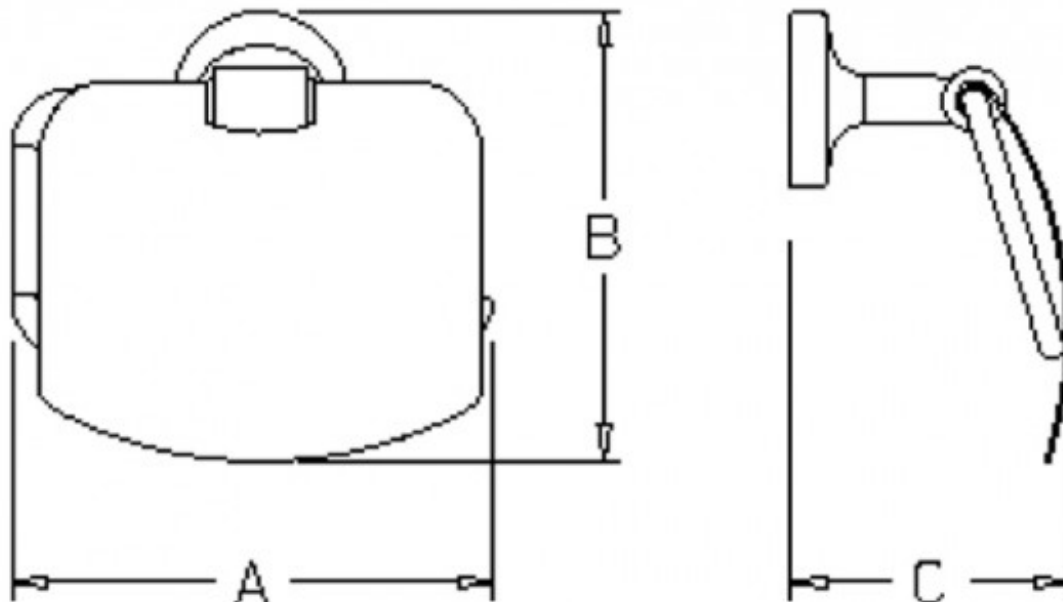

EUROPA PLUS TOILET ROLL HOLDER CHROME

ELEMENTI

60309.02

\$109.00

A - 137mm

B - 128mm

C - 79mm

10