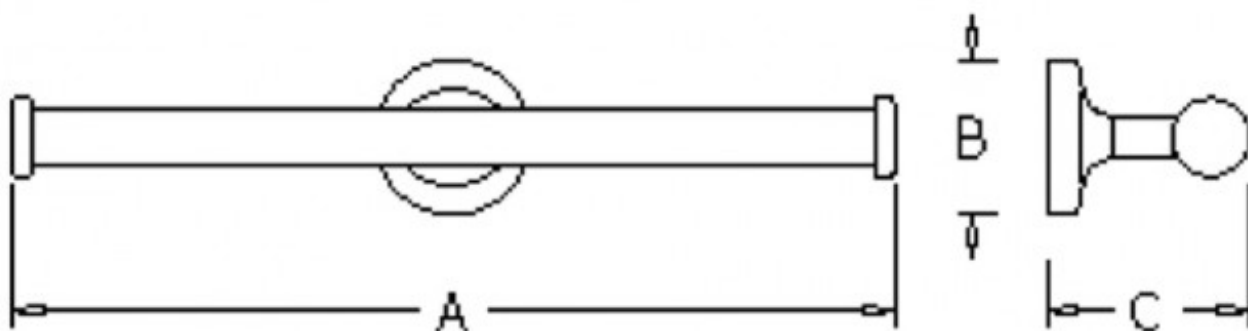

EUROPA PLUS DOUBLE TOILET ROLL HOLDER CHROME

ELEMENTI

60310.02

\$91.00

A - 282mm

B - 50mm

C - 65mm

10